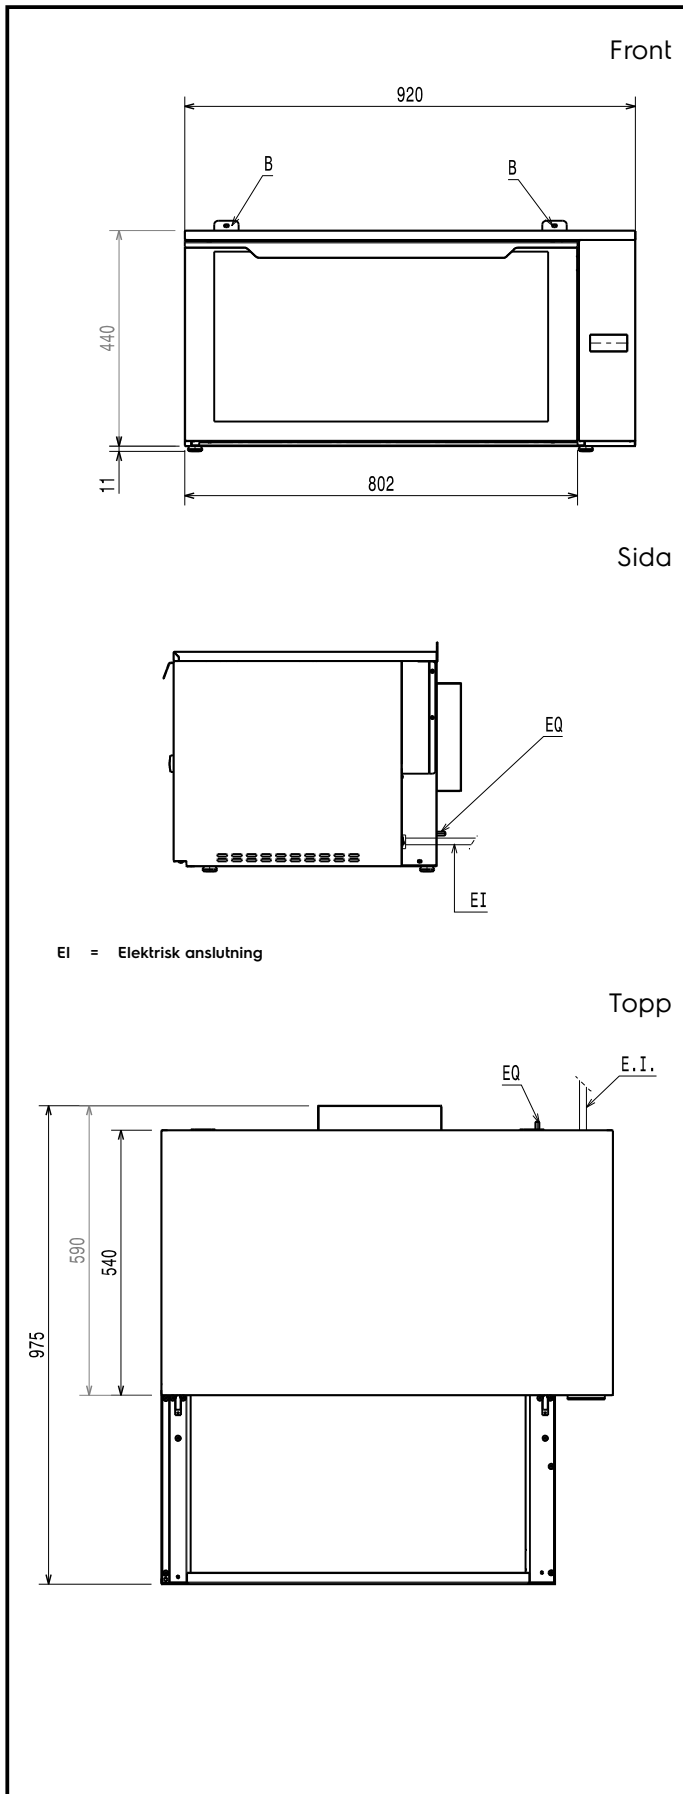

Elektricitet

Spänning:	240027 (SBXED5CS)	220-240 V/1 ph/50 Hz
[NOT TRANSLATED]		0.59 kW
Stickkontakt typ:		CE-SCHUKO

Viktig information

Ytermått, bredd	920 mm
Ytermått, djup	590 mm
Ytermått, höjd	450 mm
Nettovikt:	36 kg
Invändiga mått, bredd:	725 mm
Invändiga mått, djup:	420 mm
Anslut till diskmaskin	335 mm
IP-klassning:	IPX3

Hållbarhetsdata

Ljudnivå:	48 dBA